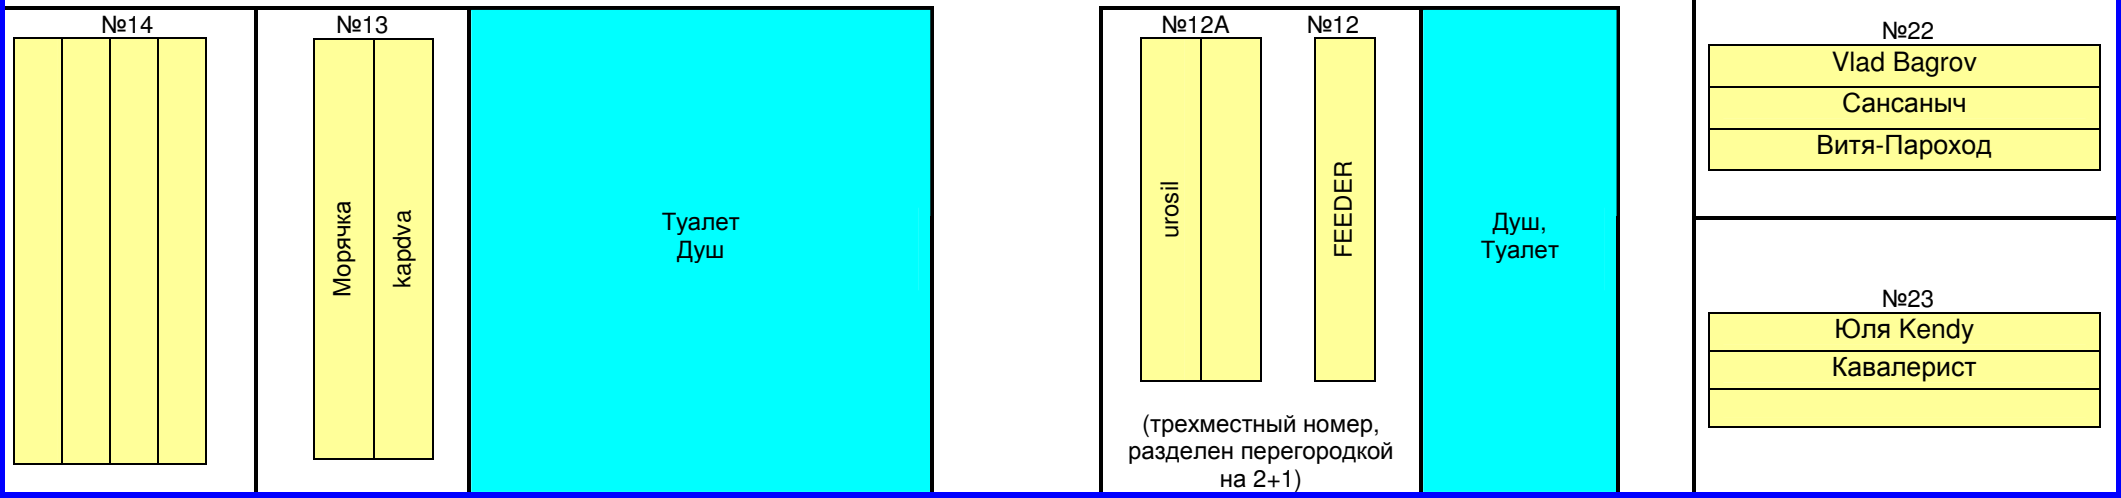

Марина
modelist

№11

jar151
Наталья

4й корпус, 2 этаж

Обозначения:

	Свободное место
<Никнейм>	Место, занятое соответствующим участником

№4 (Комфорт)

Loodsman

№5

Konst
Cuba

№6

Эрикович
Erikovich-San

№7

ТМ
Костя Свобода

Комната
отдыха

№8